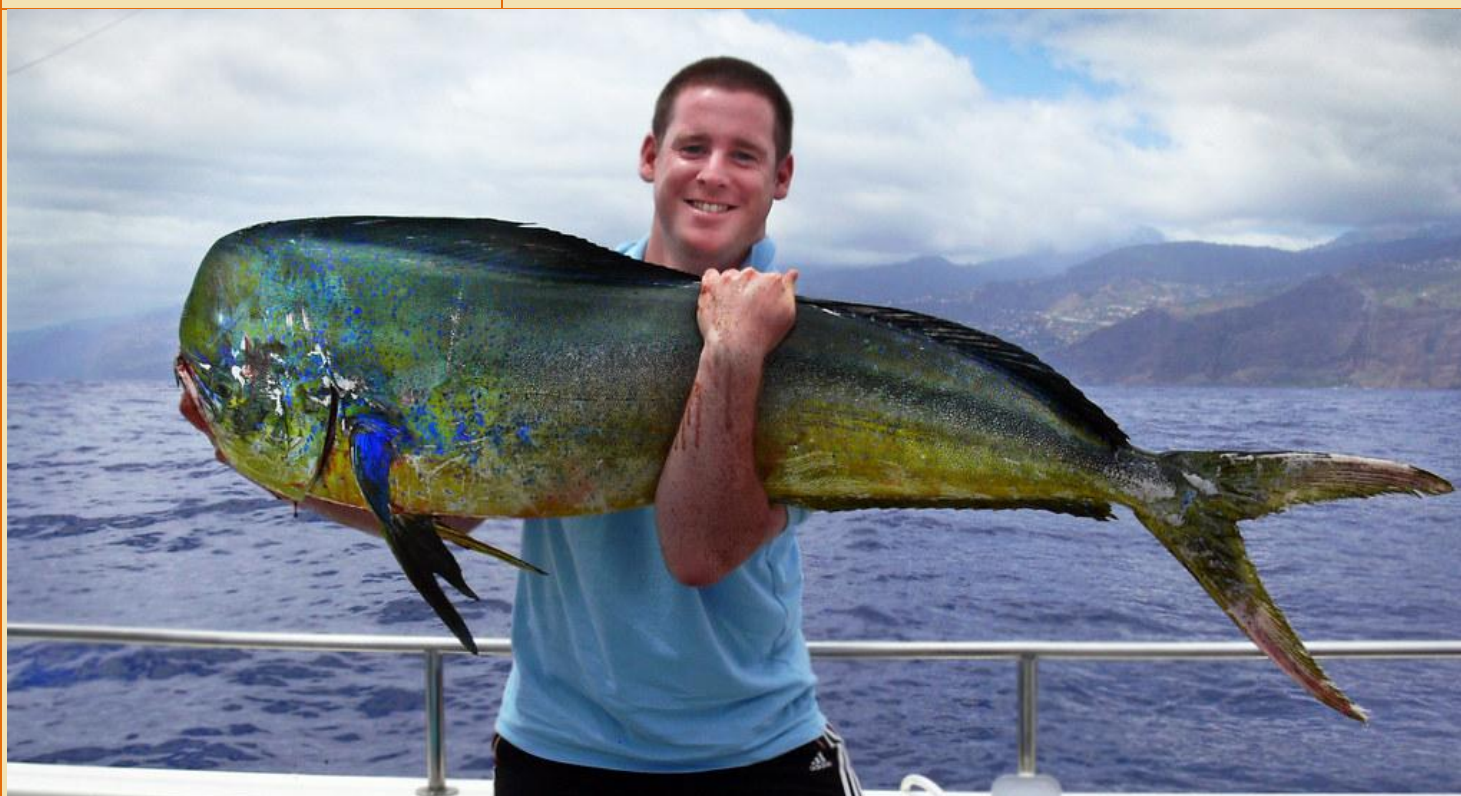

# GoToFish - KENYA

## PESCA D'ALTURA IN KENYA - SPECIALE PARTENZA DI GRUPPO

da **€ 1.880**  
voli inclusi

8 giorni / 7 notti

Partenze 2019: dal 1 al 8 Febbraio 2020

Programma esclusivo di Go to Fish per la pesca d'altura, accompagnato dalla nostra esperta guida Alan Rinaldi, in uno degli spot più interessanti dell'Oceano Indiano, dove in ottobre e gennaio si tengono competizioni di livello internazionale. La stagionalità scelta è ideale per pescare Marlin nero e blu striato, tonno a pinna gialla, barracuda e dorado.

### Guida accompagnatore

La quota comprende: Sistemazione in villa con piscina 6 notti; i voli intercontinentali da/per l'Italia in classe economica (soggetti a riconferma); trasferimenti come indicato nel programma; guida di pesca accompagnatore dall'Italia; kit da Viaggio con zaino, volumi fotografici, porta abiti/trolley (secondo importo pratica); l'assicurazione per l'assistenza medica, il rimpatrio sanitario ed il danneggiamento al bagaglio; pacchetto pesca con 5 uscite in barca.